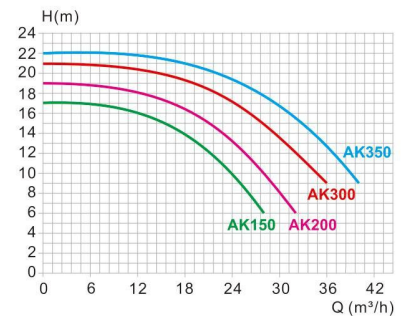

Specification and size:

技术参数及产品尺寸

Model 型号	Voltage 额定电压 (V)	Connection Size 接口尺寸	Power 输出功率 (kW)	Weight 重量 (kg)	Length 长 (mm)	Width 宽 (mm)	Height 高 (mm)
AK150	220	DN50	1.1	20.8	700	221	378
AK200	220/380	DN50	1.5	22.0	700	221	378
AK300	220/380	DN50	2.2	24.0	700	221	378
AK350	220/380	DN50	2.6	25.0	700	221	378