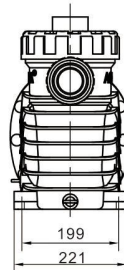

- IP55防水标准;
- 流量大;
- 低噪音;
- 承压能力强, 可达到6kg/cm<sup>2</sup>;
- 316不锈钢机轴;
- 石墨/陶瓷机械密封;
- 最高适用于70°C温泉。

耐高温带牙法兰(选购)  
High temperature resistant tooth flange (optional)

Appearance and design patented, 已注册外观与设计专利, 仿冒必究!  
counterfeiting not allowed! Patent No.专利号: CN201630522508.8

### Specification and size:

### 技术参数及产品尺寸

Model 型号	Voltage 额定电压 (V)	Connection Size 接口尺寸	Power 输出功率 (kW)	Weight 重量 (kg)	Length 长 (mm)	Width 宽 (mm)	Height 高 (mm)
AK150	220	DN50	1.1	20.8	700	221	378
AK200	220/380	DN50	1.5	22.0	700	221	378
AK300	220/380	DN50	2.2	24.0	700	221	378
AK350	220/380	DN50	2.6	25.0	700	221	378