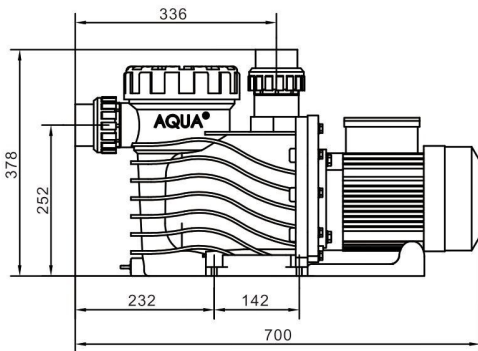

### AK

- IP55 waterproof standard.
- Big flow rate.
- Low noise.
- Maximum working pressure up to 6 kg/cm<sup>2</sup>.
- 316 stainless steel shaft.
- Graphite/ceramic mechanical seal.
- Suitable for maximum hot water temperature up to 70°C.

- IP55防水标准;
- 流量大;
- 低噪音;
- 承压能力强, 可达到6kg/cm<sup>2</sup>;
- 316不锈钢机轴;
- 石墨/陶瓷机械密封;
- 最高适用于70°C温泉。

耐高温带牙法兰(选购)  
High temperature resistant tooth flange (optional)

Appearance and design patented, 已注册外观与设计专利, 仿冒必究!  
counterfeiting not allowed! Patent No.专利号: CN201630522508.8

### Specification and size:

### 技术参数及产品尺寸

Model 型号	Voltage 额定电压 (V)	Connection Size 接口尺寸	Power 输出功率 (kW)	Weight 重量 (kg)	Length 长 (mm)	Width 宽 (mm)	Height 高 (mm)
AK150	220	DN50	1.1	20.8	700	221	378
AK200	220/380	DN50	1.5	22.0	700	221	378
AK300	220/380	DN50	2.2	24.0	700	221	378
AK350	220/380	DN50	2.6	25.0	700	221	378